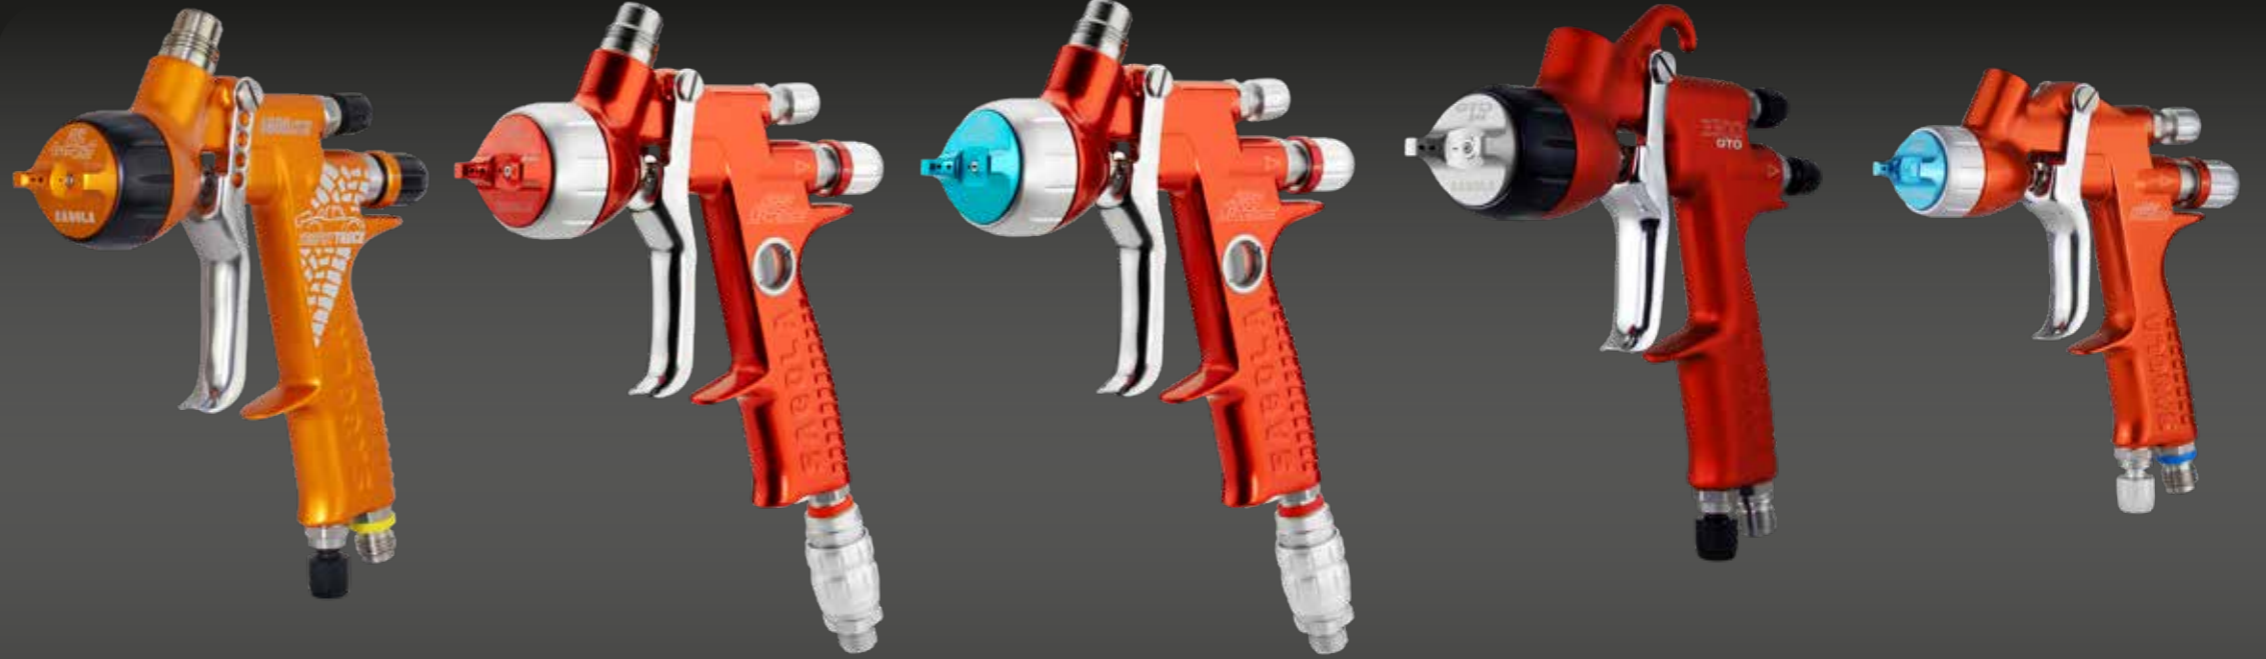

STANDOX

4600 TROPHY TRUCK
TITANIA PRO

4600 XTREME
CLEAR

4600 XTREME
AQUA

3300 GTO
PRIMER

Mini XTREME
SPOT REPAIR

UV-A	U7120												Pico 1.2 Boquilla MINI AQUA Máxima Presión 1.8 - 2.0 bar
	U3010 U3100												Pico 1.3 - 1.4 Boquilla EVO Máxima Presión 1.8 - 2.0 bar
VOC	U7530 U7540 U7560												Pico 1.6 - 1.8 Boquilla EPA Máxima Presión 1.8 - 2.0 bar
	XTREME U7600												Pico 1.4 - 1.6 Boquilla EPA Máxima Presión 1.0 - 1.5 bar
HS	U7580												Pico 1.3 - 1.3 XL Boquilla DVR CLEAR Máxima Presión 2.0 bar
	U7650												Pico 1.4 Boquilla DVR CLEAR Máxima Presión 1.0 - 1.5 bar
VOC	Standohyd Basecoat												Pico 1.2 - 1.2 XL Boquilla DVR AQUA Máxima Presión 2.0 bar
	Standoblue Basecoat												Pico 1.0 Boquilla MINI AQUA Máxima Presión 1.5 bar
VOC	Standocryl VOC Topcoat												Pico 1.3 - 1.3 XL Boquilla DVR CLEAR Máxima Presión 2.0 bar
	K9590 K9600												Pico 1.0 - 1.2 Boquilla MINI AQUA Máxima Presión 1.5 - 2.0 bar
VOC	K9510 K9520 K9530 K9550 K9560												Pico 1.0 - 1.2 Boquilla MINI AQUA Máxima Presión 1.5 - 2.0 bar
													Pico 1.2 - 1.2 XL Boquilla DVR TITANIA PRO Máxima Presión 2.0 bar
													Pico 1.3 - 1.3 XL Boquilla DVR CLEAR Máxima Presión 2.0 bar